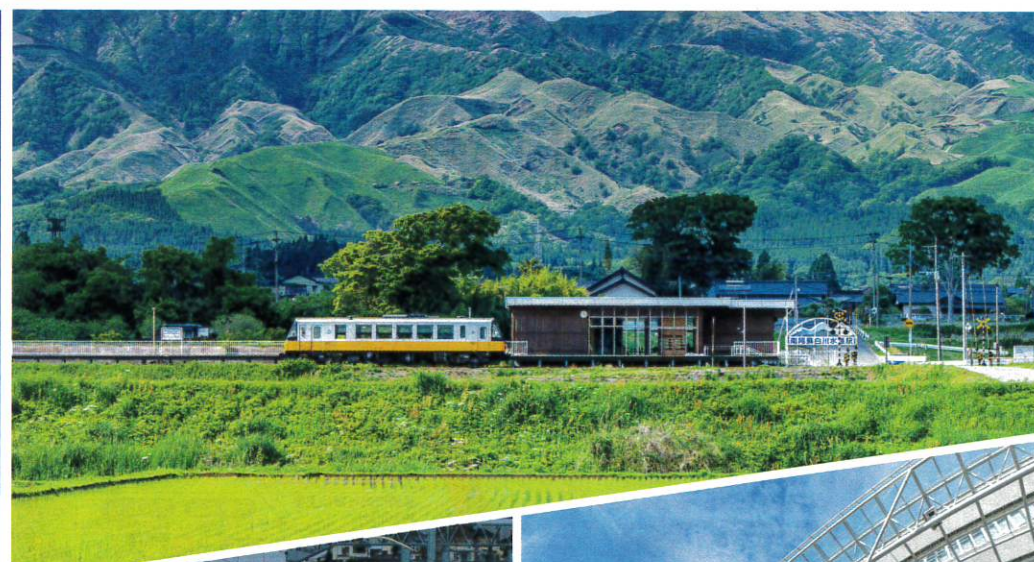

'23 4▶'23 10

ゴールデンウィーク受付OK!  
(一部除く)

アクセスセットプラン | 宿泊プラン  
**旅コレクション**  
Tabi Collection

※アクセスセットプランの10月以降の設定はありません

赤い風船

首都圏・中部・関西・北陸  
中四国・九州各地発

# 九州

壱岐 / 五島列島 / 種子島 / 屋久島 / 奄美大島

**ポイント1**  
多彩な  
オプション  
プランを  
ご用意!!

**ポイント2** **新登場**  
平成筑豊鉄道  
レストラン列車  
「ことこと列車」  
プランをご用意!!

～日本旅行のカーボン・オフセットの取り組み～  
JRセットプラン **Carbon-Zero**

JR・宿泊プランは当日までお申込みOK!!  
※取扱はお申込み店舗、利用プラン・施設により異なります。